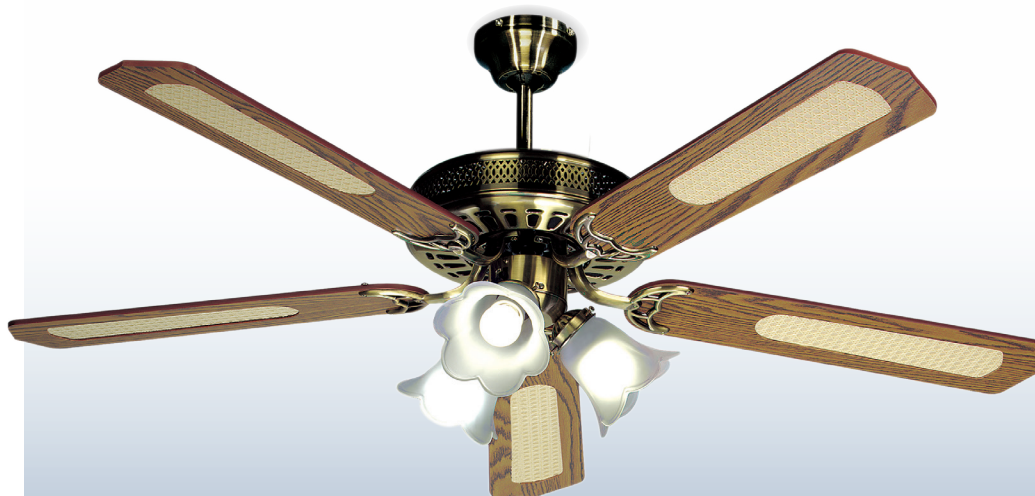

Gamme

TROPIC

Baléares

3431541124707

Ø 132 cm

3 speeds

OPTION

Optie | Opción | Opção | Opzione | Option

112596

Télécommande

Afstandsbediening | Control remoto | Control remoto | Telecomando | Remote control

Ø 132 cm

° Réversible | Reversible:

Fonction été / hiver | Summer / winter function

° Finition moteur : laiton antique | Engine finish: antique brass