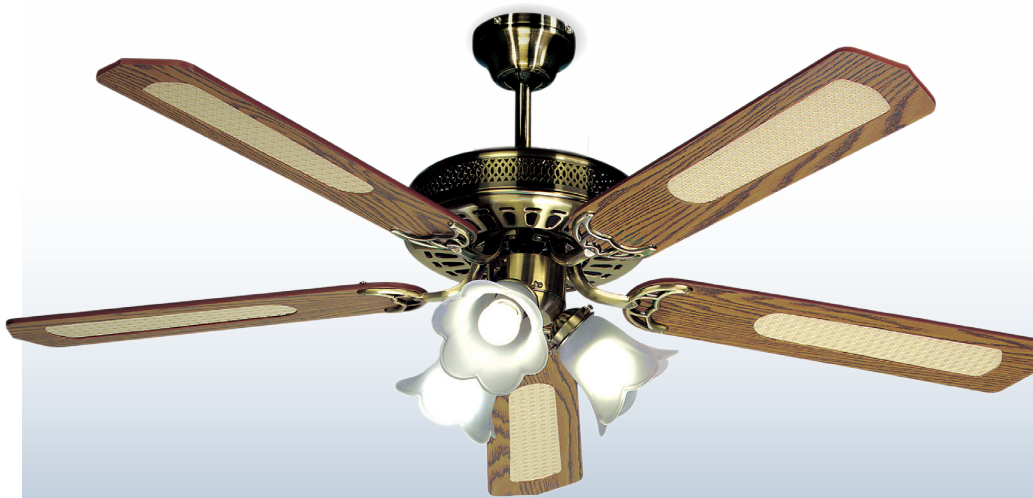

Gamme

TROPIC

## Baléares

3431541124707

Ø 132 cm

3 speeds

### Télécommande

Afstandsbediening | Control remoto | Control remoto | Telecomando | Remote control

Ø 132 cm

### ° Réversible | Reversible:

Fonction été / hiver | Summer / winter function

° Finition moteur : laiton antique | Engine finish: antique brass

° Finition pales : MDF cannées noyer | Blades finish: walnut