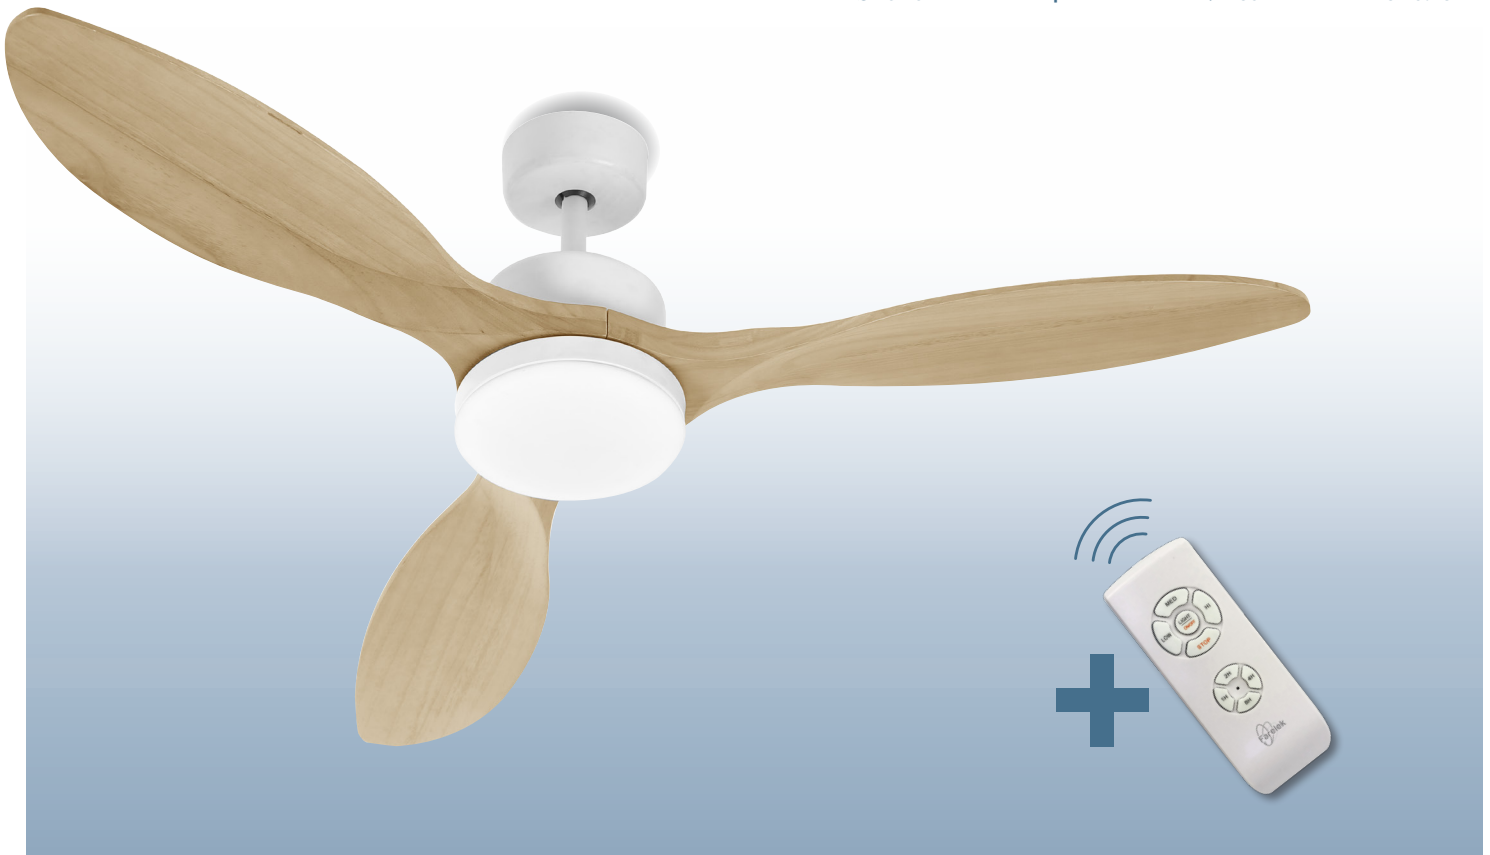

## Oklahoma

3431541124400

Ø 137 cm

3 speeds

+/- 180 °

1- 8 hours

Ø 137 cm

° Réversible | Reversible:

Fonction été / hiver | Summer / winter function

° Eclairage LED | LED light

3 couleurs de lumière (chaude - naturelle - froide)  
3 shades of light (hot - natural - cold)

**LED** 8500 h

35 lm x 44 LED  
1500 lm  
18 W

2300° K Warm white  
4000° K White light  
6000° K Cool white

Plage de température de lumière de l'appareil | Light temperature range | Réglage de l'intensité lumineuse | Light intensity setting

**Puissance**  
Macht | Poder | Poder | Poder | Power **100 W**