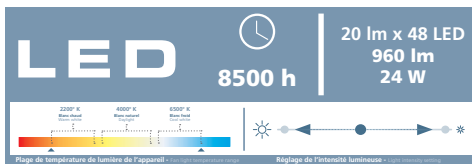

Gamme **BLACK & WHITE**

Corsica

3431541124387

Ø 116 cm

3 speeds

1- 8 hours

Ø 116 cm

° Eclairage LED | LED light

3 couleurs de lumière (chaude - naturelle - froide)
3 shades of light (hot - natural - cold)

Puissance
Macht | Poder | Poder | Poder | Power **70 W**

Nombre de vitesses
Aantal snelheden | Cantidad de velocidades | Número de velocidades | Numero di velocità | Number of speeds **x 3**