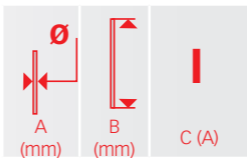

Baguettes acier - Rutilite steel

3431541507043	1,6	300	30 - 60	25 pcs
3431541507036	1,6	300	30 - 60	50 pcs
3431541507005	2,5	300	60 - 100	25 pcs
3431541507050	2,5	300	60 - 100	50 pcs
3431541507012	3,2	350	80 - 150	8 pcs
3431541507067	3,2	350	80 - 150	25 pcs