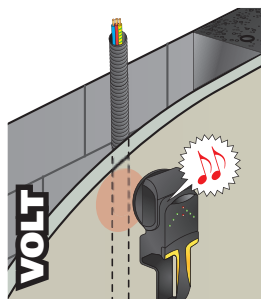

SCANNER MURAL WALL SCANNER

3 EN 1
3 IN 1

Voyant lumineux et sonore
Les Lighting and bip

sensibilité Metal / Tension
Metal / Voltage sensibility

Marche / Arret
On / Off Button

Sensibilité Bois
Wood sensibility