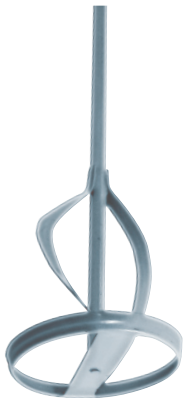

## Malaxeur 1 spirale - 1 spiral mixer

200 mm - ø 80/100 mm

200 mm - ø 80 mm

343154**1165038**

200 mm - ø 100 mm

343154**1165045**