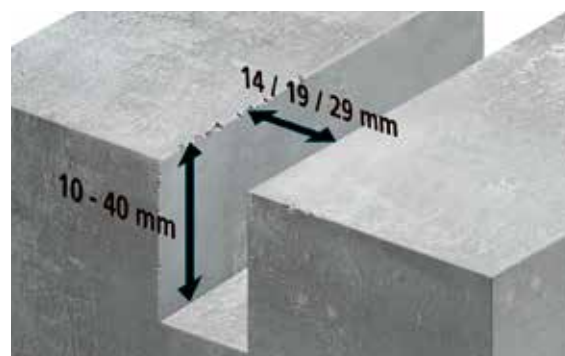

RAINUREUSE SLOT CUTTER

1700 W - 2 x ø 150 mm

115441

SC 150C

1700 W

RAINUREUSE - SLOT CUTTER
RANURADORA - SERRA DE RASGOS

SC 150C

Gencode 3431541154414

 230 V - 50 Hz	Puissance du moteur Motor power Potencia del motor Potência de motor	1700 W
	Vitesse de rotation Rotation speed Velocidad de giro Velocidade de rotação	4000 tr.min ⁻¹
	Dimensions du disque Disc sizes Dimensiones del disco Tamanho dos discos	150x22,2 mm A x B
	Largeur de la rainure Cutting width Anchura de la ranura Largura de corte	14 / 19 / 29 mm
	Profondeur de coupe Depth cutting Profundidad de la ranura Profundidade de corte	10 - 40 mm
	Mallette plastique Blowmould case Maletín de plástico Caixa plástica moldada	✓
	Collecteur de poussières Dust collector Boquilla salida polvo Saco colector de pó	✓
 Master Box	 Qty / cr / 20 ft	310x295x230 mm 1 x 6,5 kg 36 pcs 780 pcs
Consommables - Consumables - Consumibles - Consumíveis		
Disque - Disc - Disco - Disco		3431541190214

- ▶ Livré en mallette avec 2 disques ø 150 mm
Delivered in blowmouldcase with 2 discs ø 150 mm

115441-4-F-20200617