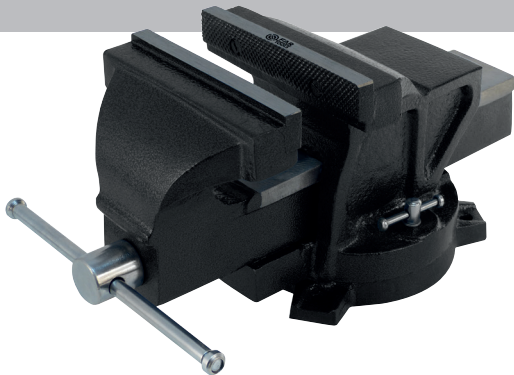

Etau d'établi en fonte - Iron bench vice - ETO 150

150 mm

Etau d'établi en fonte - Iron bench vice	ETO 150
Gencode	3431541114524
Longueur des mors - Jaw length	150 mm
Ouverture - Opening	170 mm
Base pivotante - Rotative base	120° - 240° - 360°
Données logistiques - Logistic informations	

Box 405x210x215 mm | Master 1 x 12,2 kg
Pal 35 | Ctr 20ft 1400 pcs