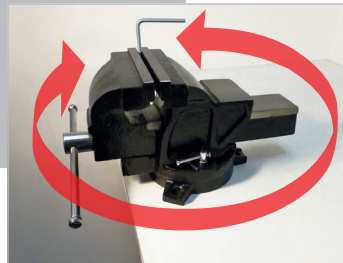

Etau d'établi en fonte - Iron bench vice - ETO 150

150 mm

Etau d'établi en fonte - Iron bench vice	ETO 150
Gencode	3431541114524
Longueur des mors - Jaw length	150 mm
Ouverture - Opening	170 mm
Base pivotante - Rotative base	120° - 240° - 360°
Données logistiques - Logistic informations	