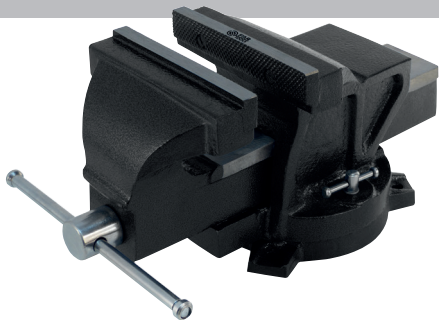

Etau d'établi en fonte - Iron bench vice - ETO 125B

125 mm

Etau d'établi en fonte - Iron bench vice	ETO 125B
Gencode	3431541114517
Longueur des mors - Jaw length	125 mm
Ouverture - Opening	135 mm
Base pivotante - Rotative base	120° - 240° - 360°
Données logistiques - Logistic informations	

Box 365x180x185 mm | Master 1 x 8,45 kg
Pal 48 | Ctr 20ft 2330 pcs