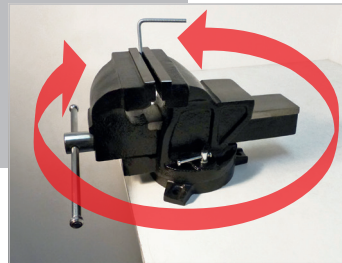

Etau d'établi en fonte - Iron bench vice - ETO 125B

125 mm

Etau d'établi en fonte - Iron bench vice	ETO 125B
Gencode	3431541114517
Longueur des mors - Jaw length	125 mm
Ouverture - Opening	135 mm
Base pivotante - Rotative base	120° - 240° - 360°
Données logistiques - Logistic informations	