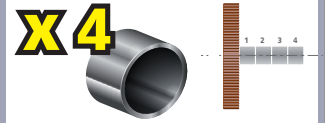

3431541108974