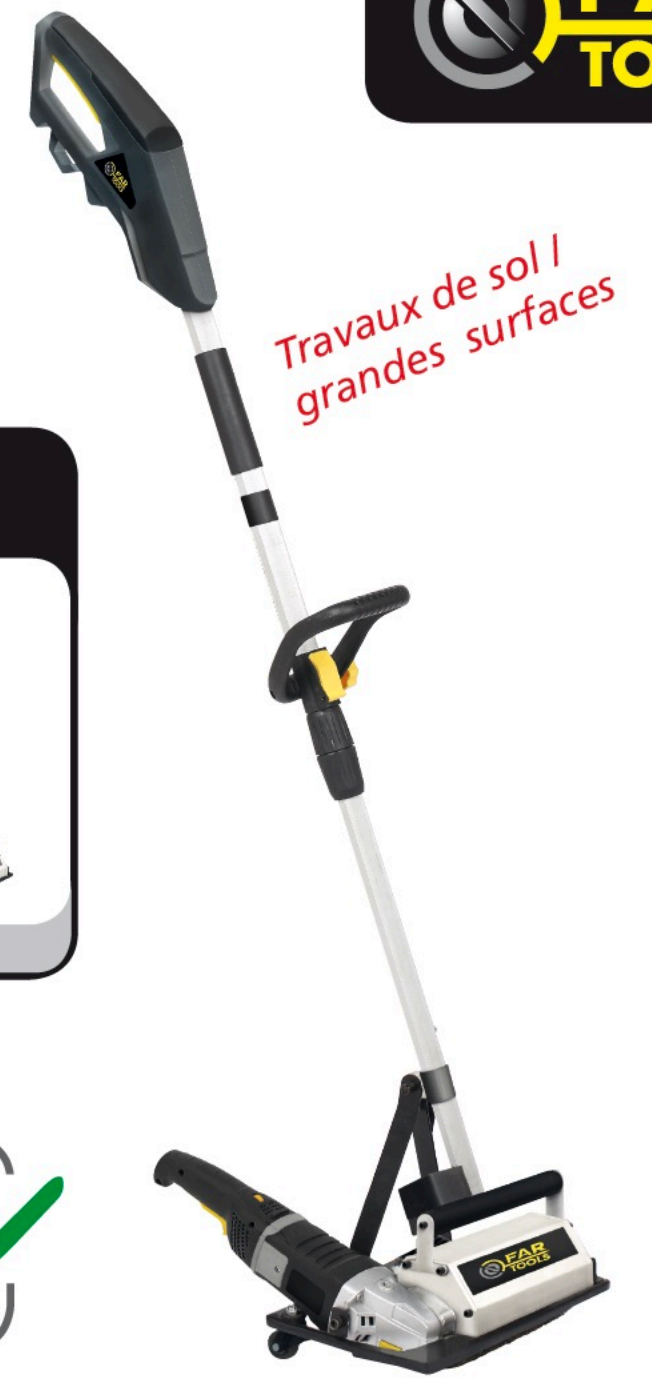

PRODUITS SPÉCIAUX ✓

Travaux petites surfaces

RDP 60
300 W
60 x 100 mm ✓
115020

Livrée en mallette avec 4 accessoires

PRODUITS SPÉCIAUX ✓

Travaux moyennes surfaces

REX 120B
1300 W
120x100 mm ✓
115027

Brosse laitonée 0,3 mm
FOURNIE

Travaux grandes surfaces

REX 200
1800 W
120x200 mm ✓
115015

OPTION
3431541150171
PERCHE TÉLESCOPIQUE + SUPPORT DE MACHINE
TELESCOPIC + MACHINE SUPPORT

REX-H 200
1800 W
120x200 mm ✓
115016

Travaux de sol / grandes surfaces