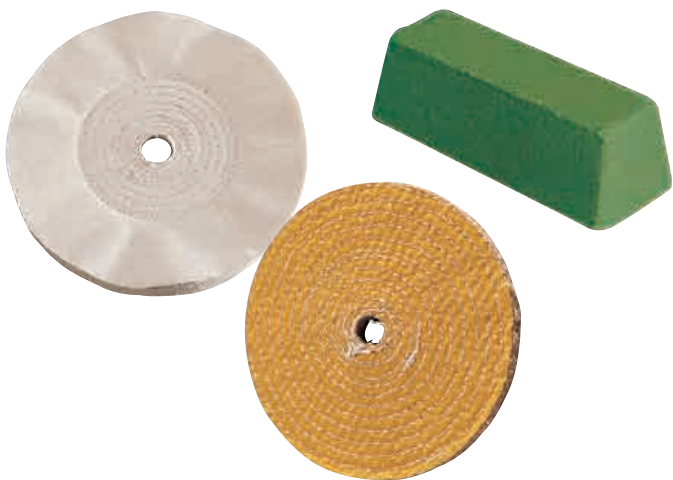

**KIT DE POLISSAGE Ø 150 MM - Ø 150 MM POLISHING SET -
KIT PULIDO Ø 150 MM - JOGO DE POLIMENTO Ø 150 MM**

Gencode

3431541108806

**KIT DE DÉCAPAGE Ø 150 MM - Ø 150 MM STRIPPING SET
KIT DECAPADO Ø 150 MM - JOGO DE DECAPAR Ø 150 MM**

Gencode

3431541108905

**KIT D'ADAPTATION UNIVERSEL - UNIVERSAL ADAPTATION SET
JUEGO DE ADAPTACIÓN UNIVERSAL - ADAPTAÇÃO UNIVERSAL**

Gencode

3431541108271

Permet d'adapter tout alésage de meule
ou brosse sur tout diamètre arbre
To adapt any grinder or brush on any arbor size
Permite la adaptacion de todo tipo de alisado de nuela o
cepillo sobre todo diametro de arbol
Para adaptar qualquer disco ou escova em qualquer ta-
manho de veio
Ø 32/25 - 32/20 - 32/16 - 25/20 - 20/18 - 20/16 - 20/12,7

**SUPPORT - SUPPORT
PIE - SUPORTE**

Gencode

3431541101982

**2 BANDES ABRASIVES - 2 ABRASIVE BELTS - 2 BANDAS ABRASI-
VAS - 2 CINTAS DE LIXA**

A 120 690 X 50 mm
A 80 690 x 50 mm
A 40 690 x 50 mm

3431541108509
3431541108516
3431541108523