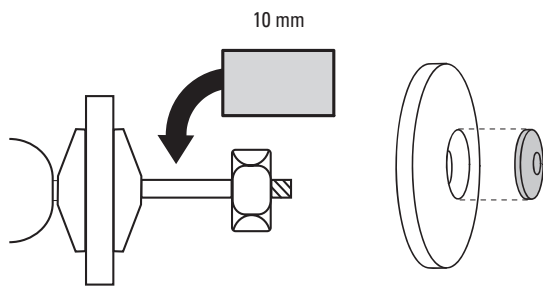

Gencode

3431541108905

**KIT D'ADAPTATION UNIVERSEL - UNIVERSAL ADAPTATION SET
JUEGO DE ADAPTACIÓN UNIVERSAL - ADAPTAÇÃO UNIVERSAL**

Gencode

3431541108271

Permet d'adapter tout alésage de meule
ou brosse sur tout diamètre arbre
To adapt any grinder or brush on any arbor size
Permite la adaptacion de todo tipo de alisado de nuela o
cepillo sobre todo diametro de arbol
Para adaptar qualquer disco ou escova em qualquer ta-
manho de veio
Ø 32/25 - 32/20 - 32/16 - 25/20 - 20/18 - 20/16 - 20/12,7

**SUPPORT - SUPPORT
PIE - SUPORTE**

Gencode

3431541101982

**2 BANDES ABRASIVES - 2 ABRASIVE BELTS - 2 BANDAS ABRASI-
VAS - 2 CINTAS DE LIXA**

A 120 690 X 50 mm
A 80 690 x 50 mm
A 40 690 x 50 mm

3431541108509
3431541108516
3431541108523