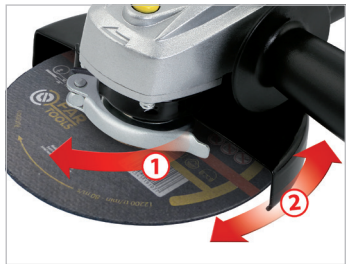

**PRODUIT MALIN**  
SMART PRODUCT

ÉCROU DE SERRAGE UNIVERSEL  
UNIVERSAL CLAMP NUT

3431541101203

Variateur de vitesse pour plus d'usages  
Variable speed for more uses

Variateur de vitesse 4500-11000  
Variable speed

Carter indexable sans outil  
Keyless swivelled carter

- ▶ Variateur de vitesse  
Variable speed
- ▶ Puissance et vitesse constante  
Stable power and speed
- ▶ Blocage d'arbre  
Arbor lock
- ▶ Poignée 2 positions anti-vibration  
Vibration reduce handle with 2 positions
- ▶ Carter indexable sans outil  
Case to be swivelled without a tool

Livrée avec poignée anti-vibration carter de tronçonnage et clé de serrage  
Delivered with handle, cutting carter and tightening key

Meuleuse d'angle à vitesse variable Angle grinder with Variable speed	KL 125
Gencode	3431541150416
Puissance du moteur - Motor power (230V~50Hz)	900 W
Variateur de vitesse électronique - Electronic variable speed	4500 - 11000 tr.min <sup>-1</sup>
Diamètre / alésage de la lame - Blade diameter / bore	ø 125 / 22,2 mm
Diamètre de l'arbre - Arbor diameter	M14
Nombre de position de poignée - Handle positions number	x 2
Blocage d'arbre - Arbor lock	OK
Données logistiques - Logistic informations	