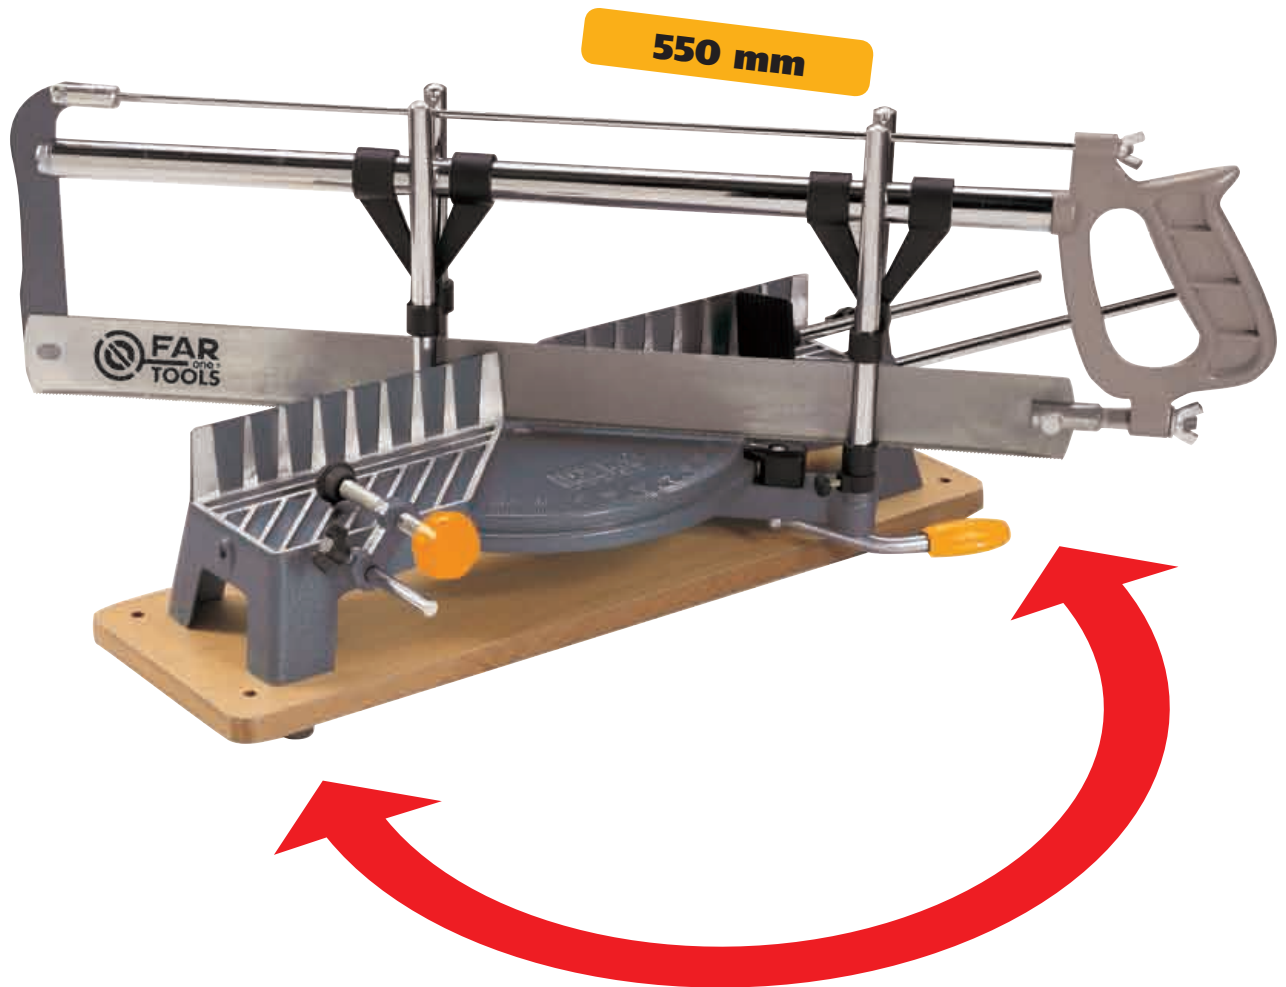

SCIE A ONGLET MITRE SAW

550 MM

Scie à onglet à main - Manual mitre saw

550 MM | **SOM 550B**
 EAN 3431541134201 | Master box 655x250x340 mm | 3x5,00kg | 60 pcs | Color box

550x45x0,7
mm

14 TPI

90°=160x100
45°=100x100

395x75
mm

- Large base bois munie de patins caoutchouc anti-dérapant. Lame pour bois et PVC
- Wood base with anti slip rubber feet. Wood or plastic blade

Consommables - Consumable

- 3431541134300Lame 18T 550mm - blades
- 3431541134324Lame 24T 550mm - blades